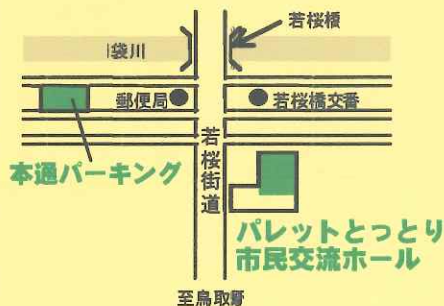

6地区公民館

絵てがってん

第8回

平成30年

6月14日(木)～6月17日(日)

午前10:00～午後5:00 (最終日は午後4時まで)

パレットとっとり市民交流ホール

鳥取市弥生町323-1 TEL 0857-39-2555

6地区公民館「絵てがみ教室」合展

→ 岩倉、若葉台、湖山、
醇風、東郷、美保南

主催 : 通天「絵てがみ」教室
 協賛 : 鳥取商工会議所
 後援 : 鳥取市中心市街地活性化協議会
 市民交流ホールサポートイベント