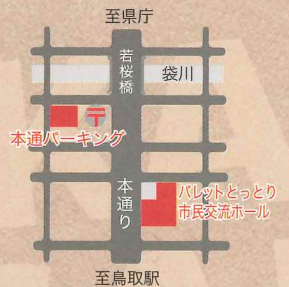

マチナカ学園祭 in PALETTE 2017

2017 10.21(土)-22(日) 10:00-17:00 入場無料

会場

パレットとっとり市民交流ホール
鳥取市弥生町323-1 TEL(0857)39-2555
<http://palettehall.jp>

主催:鳥取商工会議所 後援:鳥取市中心市街地活性化協議会・鳥取県教育委員会・鳥取市教育委員会

※本通パーキングをご利用の方に割引駐車券を販売しております。