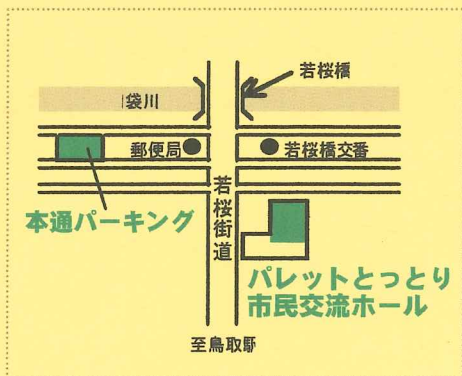

7地区公民館

絵てがってん

第7回

平成29年

6月15日(木)～6月18日(日)

午前10:00～午後5:00 (最終日は午後4時まで)

パレットとっとり市民交流ホール

鳥取市弥生町323-1 TEL 0857-39-2555

7地区公民館「絵てがみ教室」合展

→ 岩倉、津ノ井、若葉台、湖山、
醇風、東郷、美保南

主催：通天「絵てがみ」教室

協賛：鳥取商工会議所・鳥取市中心市街地活性化協議会
市民交流ホールサポートイベント